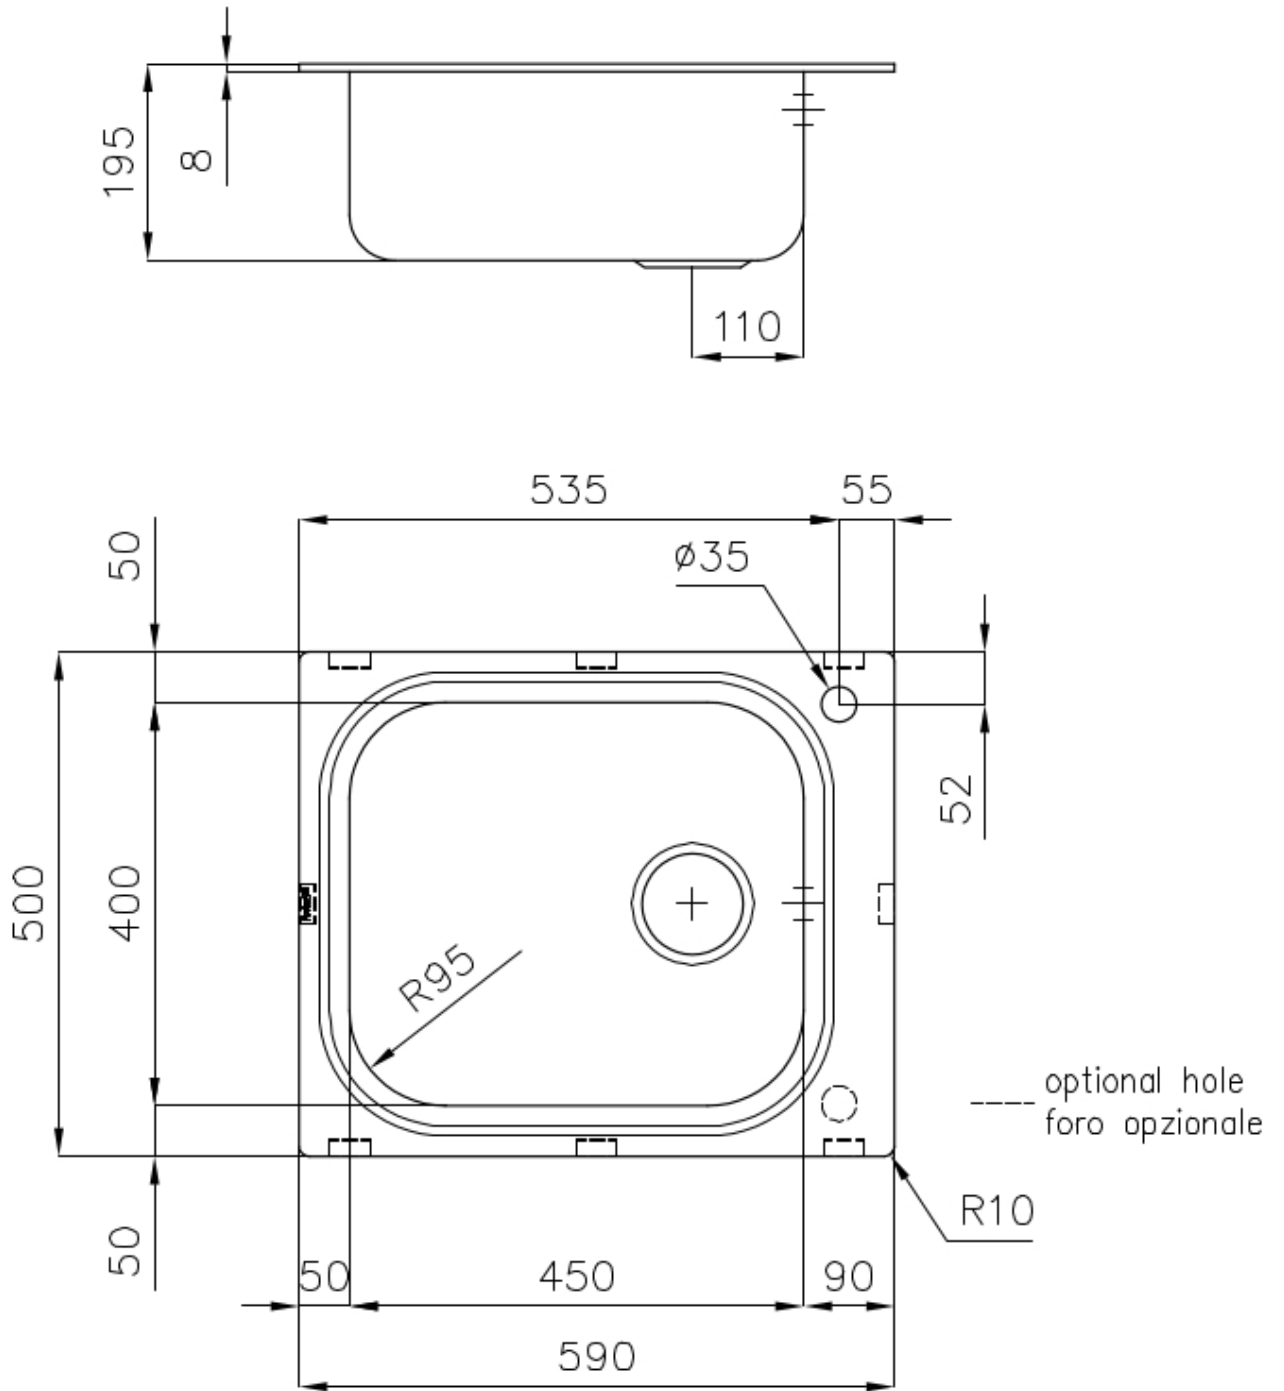

Lavello Big Bowl

Vasca a sinistra

Lavelli in acciaio inox

Codice: 1511 002

CARATTERISTICHE

PILETTA 3,5" BASKET

Lo scarico è dotato di piletta grande 3,5", con il pratico tappo a cestello che impedisce il defluire nello scarico di parti solide.

POSSIBILITÀ SECONDO/TERZO FORO

Il lavello è personalizzabile con l'esecuzione su richiesta in fase d'ordine di fori aggiuntivi, utilizzabili per miscelatori a doppio foro, per pilette con comando remoto o per l'installazione di dispenser per il sapone. Le posizioni sono segnalate sui disegni con fori a linea tratteggiata.

DETTAGLI

Bordo Installazione Standard (Bordo 8 mm)

Finitura Spazzolato Foster

Materiale Acciaio inox AISI 304

Texture Spazzolato

Base 60 cm

Dimensioni 590 x 500 mm

Dotazioni standard Ganci di fissaggio, guarnizione, piletta, troppo-pieno e sifone, Imballo in scatola

Fori Mixer 1 foro di serie - 2° foro su richiesta

Foro incasso 570x480 mm

Gocciolatoio No

Larghezza 59 cm

Misura vasca 450x400mm

Numero vasche 1 vasca

Piletta Piletta 3,5"

DATI TECNICI